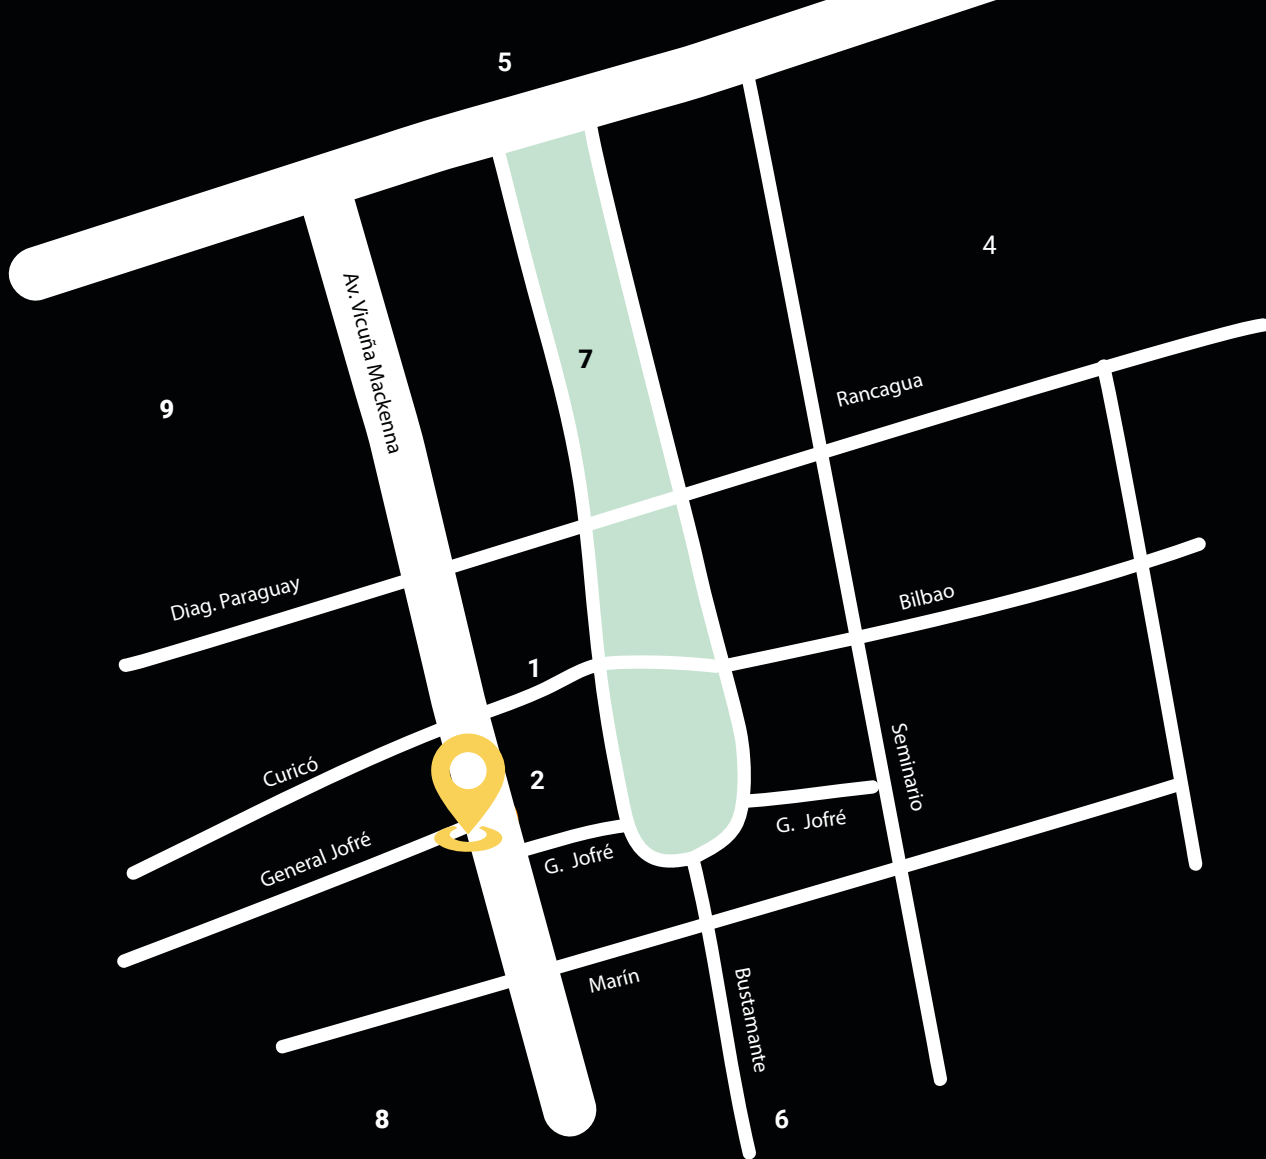

Además, está a pocas cuadras de los entretenidos panoramas de Barrio Italia, al frente del Hospital del Trabajador y muy ceca de universidades, parques, restaurantes, cafeterías y comercio.

- **Metro y Parque Bustamante a 2 cuadras**
- **Barrio Italia a 15 minutos caminando**
- **Lider Express a 4 cuadras en Rancagua con Seminario**
- **Alternativas gastronómicas en Vicuña Mackenna**
- **Casa Central Universidad Católica**
- **Facultad de Economía y Negocios (FEN) de la Universidad de Chile**
- **Hospital del Trabajador**
- **Hospital del Salvador**

1 Metro Parque Bustamante

2 Hospital del Trabajador

3 Supermercado Tottus

4 U. Humanista Cristiano

5 U. de Chile

6 Metro Santa Isabel

7 Parque Bustamante

8 U. Mayor